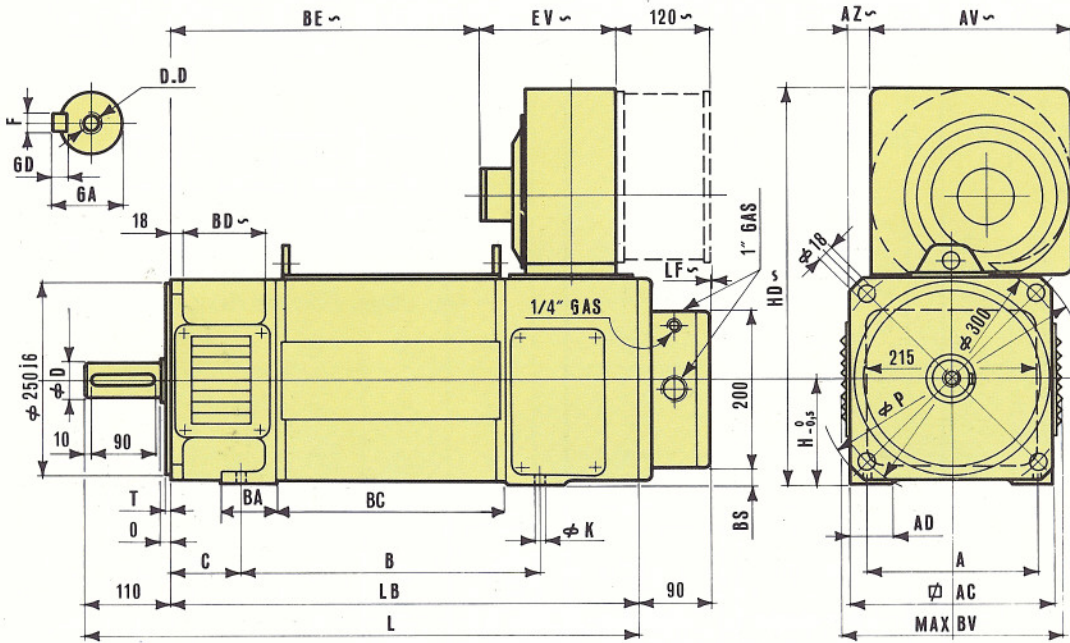

MOTORES CON VENTILACION SEPARADA - DINAMO TACOMETRICA INCORPORADA  
 MOTORS WITH PREARRANGEMENT FOR EXTERNAL VENTILATION - TACHO INCLUDED  
 15.0713 - 15.0714

TIPO: 15/14X  
 Pot. 5,4 Kw  
 RPM. 910  
 Ind. 220 V 36 A  
 Exc. 190 V 3,2 A  
 DT. 20V/1000 rpm

TIPO Y FORMA TYPE AND FORM		CUERPO DEL MOTOR MOTOR OUTLINE			EJE Y CHAVETA SHAFT AND KEY					BRIDA FLANJE		PATAS FEET							OTRAS DIMENSIONES OTHER DIMENSIONS									
AC	L	LB	D	D-D	F	GD	GA	P	T	H	A	B	C	K	BA	BC	AD	HD	BE	EV	LF	AZ	AV	BV	BS	BD		
15.12x 16.12x	15.13x 16.13x	230	492	412	32	M12						250				200			281									
15.14x 16.14x	15.15x 16.15x		562	482	K6	x 28	10	8	35,5	300	4	112	190	70	12	50	40	455	351	101	55	65	240	242	12	80		
15.22x 16.22x	15.23x 16.23x	270	615	505								290				240			305									
15.24x 16.24x	15.25x 16.25x		675	565	48	M16	14	9	51,5	340	4	132	216	89	12	60	300	50	505	365	172	5	32	255	282	20	100	
15.26x 16.26x	15.27x 16.27x		735	625	K6	x 36							410				360			425								
15.30x 16.30x	15.31x 16.31x	318	685	575	48	M16						340				270			360									
15.32x 16.32x	15.33x 16.33x		735	625	K6	x 36	14	9	51,5			390				320			410									
15.34x 16.34x	15.35x 16.35x		795	685	55	M20						450				380			470									
15.36x 16.36x	15.37x 16.37x		855	745	m6	x 42	16	10	59			510				440			530									